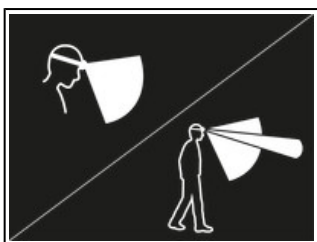

Univers	Sport
Typ	Beleuchtung
Kategorie	Stirnlampen
Unterkategorie	ADVANCED Stirnlampen

Hybrid
CONCEPT®

ARIA 2 RGB

Die ARIA 2 RGB-Stirnlampe mit einer Leuchtkraft von 450 Lumen und einem kombinierten Lichtkegel für eine komfortable Beleuchtung im Umgebungsbereich und bei der Fortbewegung ist für Aktivitäten bestimmt, bei denen eine unauffällige Beleuchtung unverzichtbar ist (Jagen, Angeln, Beobachtung der Tier- und Pflanzenwelt usw.). Die robuste staub- und wasserdichte Lampe ist mit einem einzigen Schalter ausgestattet, wodurch sie besonders einfach zu bedienen ist. Außerdem verfügt sie über ein rotes, blaues und grünes Licht, um die Dunkeladaptation des Auges zu erhalten, das Kartenlesen zu erleichtern, Tierspuren aufzuspüren und die Sicht im Wasser zu verbessern. Die ARIA 2 RGB wird mit drei Batterien geliefert und ist dank HYBRID CONCEPT ebenfalls mit dem CORE-Akku kompatibel.

Ein breiter, homogener Lichtkegel für eine komfortable Sicht im unmittelbaren Nahbereich der Hände oder Füße und ein kombinierter Lichtkegel (breit und fokussiert) für die Sicht im unmittelbaren Umgebungsbereich und im Fernbereich bei der Fortbewegung.

Farbiges Licht zum Erhalt der Dunkeladaptation des Auges, für leichteres Kartenlesen, zum Aufspüren von Blutspuren und zur Verbesserung der Sicht im Wasser.

Staubdicht und wasserdicht (-1 Meter während 30 Minuten).