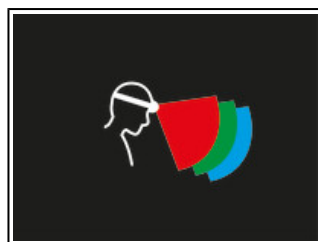

Univers	Sport
Typ	Beleuchtung
Kategorie	Stirnlampen
Unterkategorie	ADVANCED Stirnlampen

Hybrid
CONCEPT®

ARIA 2 RGB

Die ARIA 2 RGB-Stirnlampe mit einer Leuchtkraft von 450 Lumen und einem kombinierten Lichtkegel für eine komfortable Beleuchtung im Umgebungsbereich und bei der Fortbewegung ist für Aktivitäten bestimmt, bei denen eine unauffällige Beleuchtung unverzichtbar ist (Jagen, Angeln, Beobachtung der Tier- und Pflanzenwelt usw.). Die robuste staub- und wasserdichte Lampe ist mit einem einzigen Schalter ausgestattet, wodurch sie besonders einfach zu bedienen ist. Außerdem verfügt sie über ein rotes, blaues und grünes Licht, um die Dunkeladaptation des Auges zu erhalten, das Kartenlesen zu erleichtern, Tierspuren aufzuspüren und die Sicht im Wasser zu verbessern. Die ARIA 2 RGB wird mit drei Batterien geliefert und ist dank HYBRID CONCEPT ebenfalls mit dem CORE-Akku kompatibel.

Ein breiter, homogener Lichtkegel für eine komfortable Sicht im unmittelbaren Nahbereich der Hände oder Füße und ein kombinierter Lichtkegel (breit und fokussiert) für die Sicht im unmittelbaren Umgebungsbereich und im Fernbereich bei der Fortbewegung.

Farbiges Licht zum Erhalt der Dunkeladaptation des Auges, für leichteres Kartenlesen, zum Aufspüren von Blutspuren und zur Verbesserung der Sicht im Wasser.

Staubdicht und wasserdicht (-1 Meter während 30 Minuten).